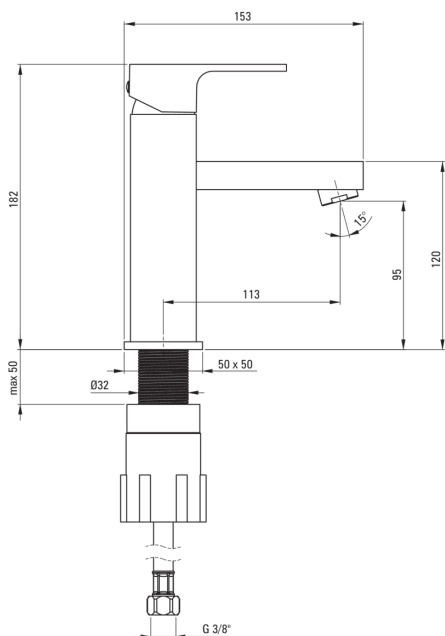

ANEMON BIS

Bateria umywalkowa

Cena Netto: 470,73 zł
Cena Brutto: 579,00 zł

deante

Kod produktu: BBZ_N21M

EAN: 05908212086704

Kolor: czarny

Gwarancja [lata]: 7

Bateria

Wykończenie	nero
Rodzaj baterii	jednouchwytowa, mieszaczowa
Sposób montażu	stojący
Wysokość całkowita baterii [mm]	182
Klasa przepływu [l/min]	Z - 4-9 l/min
Grupa akustyczna [db]	I
Korek w zestawie	Tak

Głowica do baterii

Rozmiar głowicy ceramicznej	35 mm
-----------------------------	-------

Wylewki

Rodzaj wylewki	stała
Zasięg wylewki baterijnej [mm]	113
Materiał	mosiądz

Aeratory

Typ aeratora	honeycomb
Rozmiar aeratora	M24

Wężyki przyłączeniowe

Długość [mm]	450
Gwint od instalacji	3/8"
Gwint przyłącza	M10

Korek

Rodzaj	click-clack
Typ	z przelewem

Wyróżniki:

- Korpus baterii wykonany z najwyższej jakości mosiądzu
- Bateria wyposażona w aerator napowietrzający strumień
- Wężyki przyłączeniowe w komplecie
- Klasa przepływu Z (4-9 l/min) pozwala na zredukowanie zużycia wody
- Innowacyjna wytrzymała i łatwa w czyszczeniu powłoka Nero
- Funkcjonalny korek click-clack w komplecie
- Trwałe końcówki węża wykonane z mosiądzu